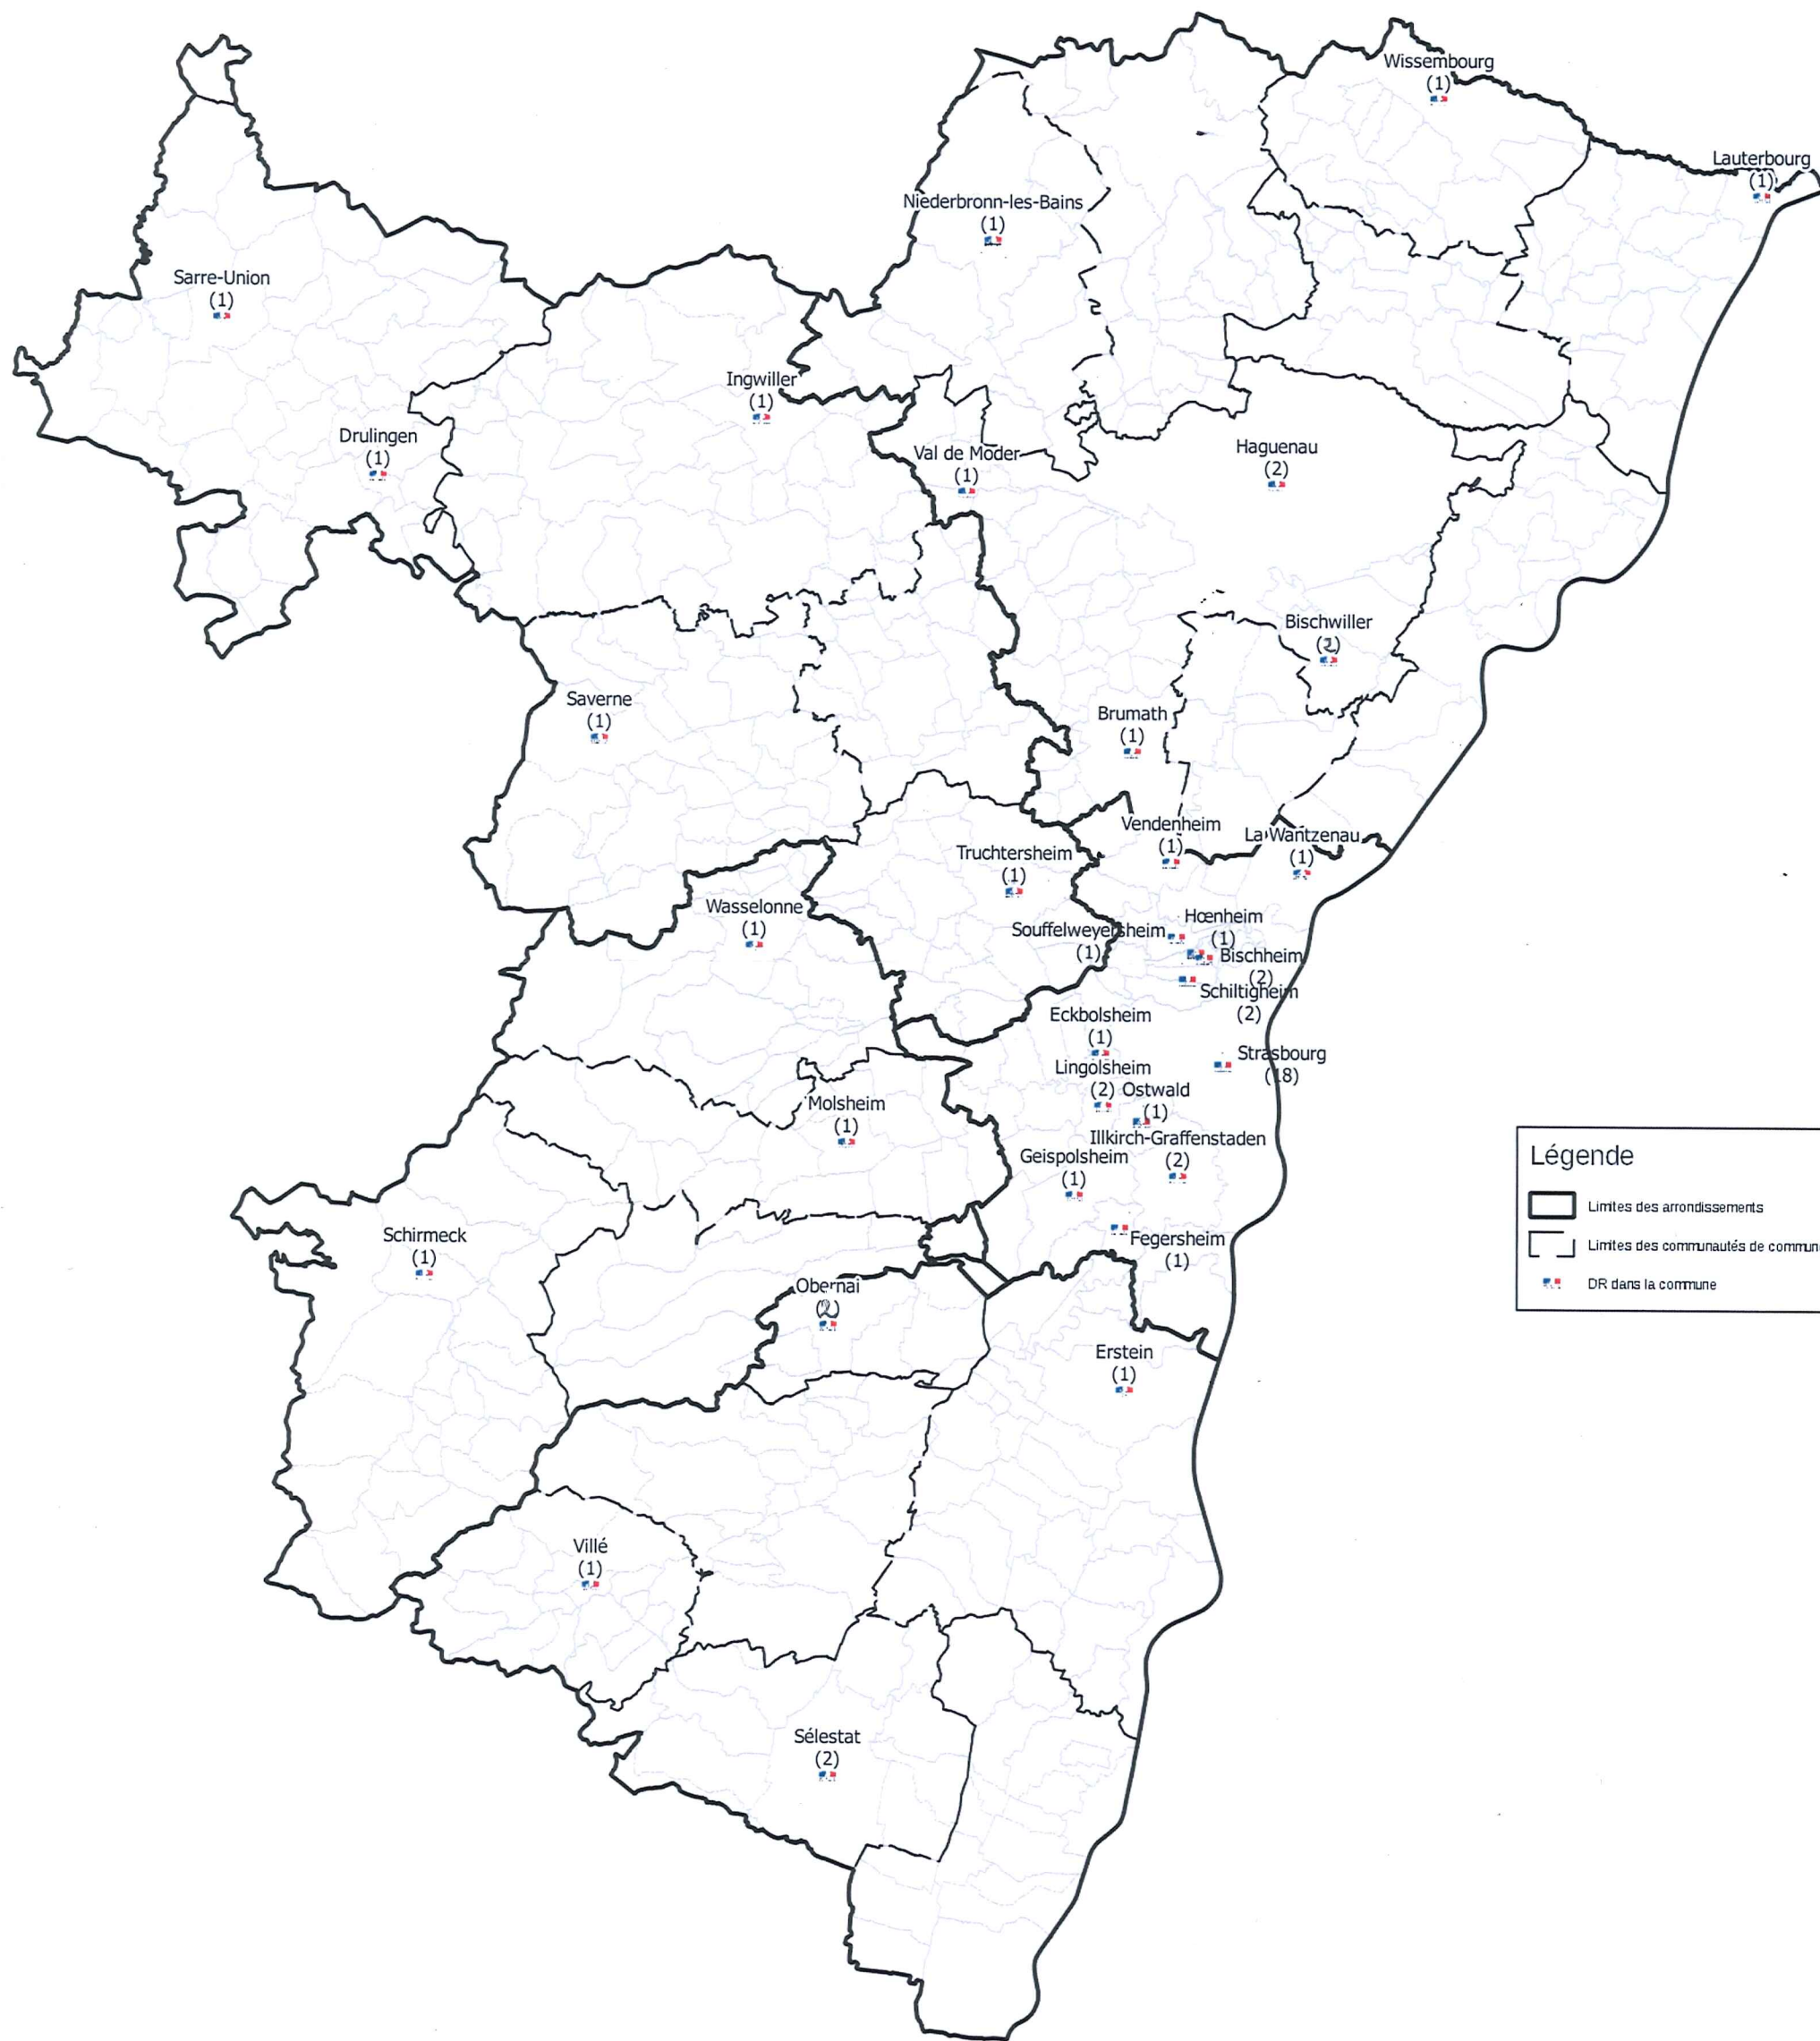

Dispositifs de recueil (DR) des CNI / passeports dans le Bas-Rhin

PRÉFET DU BAS-RHIN

Légende

- Limites des arrondissements
- - - Limites des communautés de communes
- DR dans la commune

Public
Commande : Préfecture
Réalisation : DDT/ 02/2017
Sources : © IGN-BD TOPO© 2015